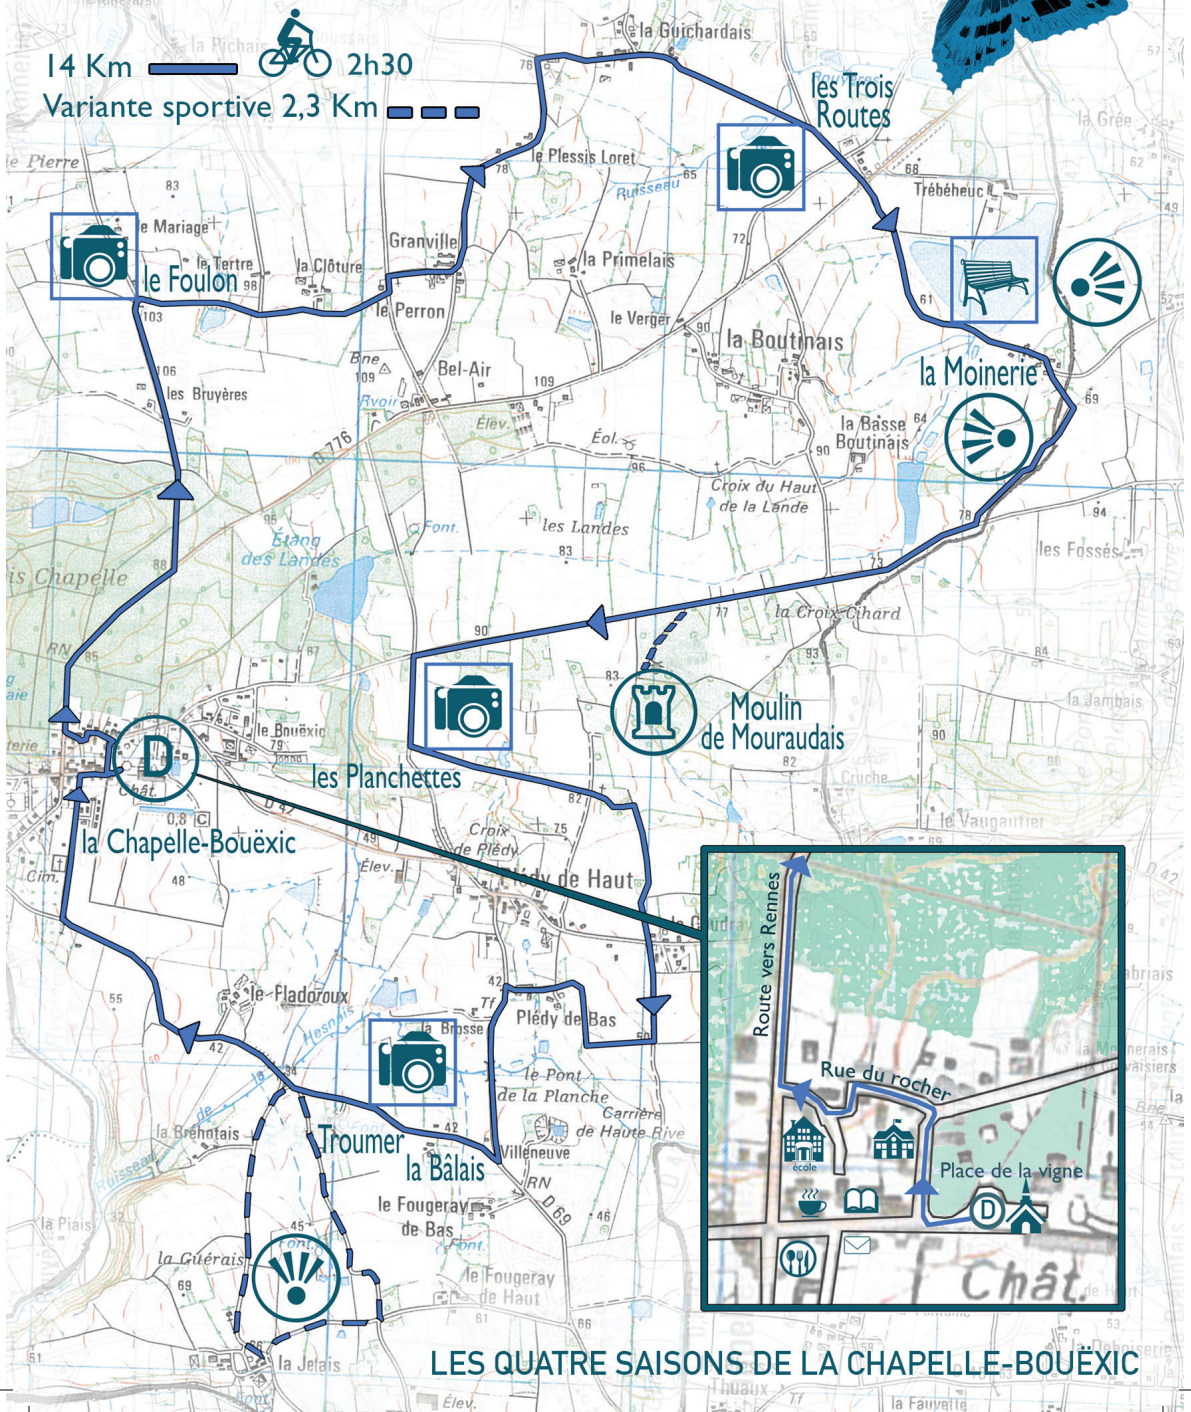

# PARCOURS L'INTERDÉPENDANCE

## Boucle à vélo photographique

parmi les différents paysages, aux quatre coins de la commune

14 Km  2h30

Variante sportive 2,3 Km 

LES QUATRE SAISONS DE LA CHAPPELLE-BOUËXIC